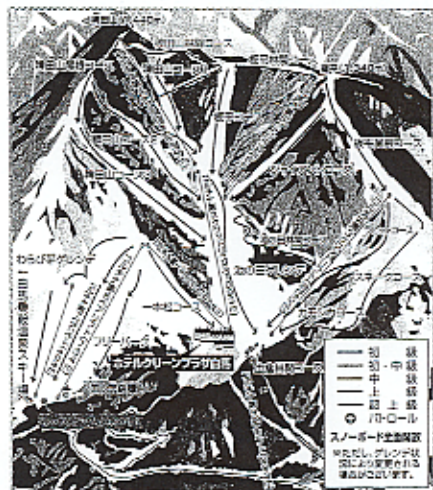

掲示期間
1月6日まで

お知らせ

平成 20年 12月 20日
組合通達第 33-1 5

特別組合
2012.20
委員長

常務組合
2012.20
本部

スキー&スノボーツアー参加者募集

行き先：白馬コルチナ国際スキー場
ホテルグリーンプラザ白馬
長野県安曇郡小谷村千石乙12860-1
Tel 0261-82-2236

日程：次の6種類よりお選び下さい。

- 〔現地集合2泊3日〕 1月20日(火)より2泊
- 〔現地集合1泊2日〕 1月20日(火)より1泊
- 〔現地集合1泊2日〕 1月21日(水)より1泊
- 〔大阪発バス2泊3日〕 1月19日(月)夜出発、23日早朝解散
- 〔大阪発バス1泊2日〕 1月19日(月)夜出発、22日早朝解散
- 〔大阪発バス1泊2日〕 1月20日(火)夜出発、23日早朝解散

対象者：上新電機労働組合の組合員とその家族

参加費

コースと参加費	組合員と家族
現地集合2泊3日コース (2泊4食とリフト券3日分)	¥12,000
現地集合1泊2日コース (1泊2食とリフト券2日分)	¥7,000
大阪発バス2泊3日コース (往復バス代、2泊4食、リフト券3日分)	¥25,800
大阪発バス1泊2日コース (往復バス代、1泊2食、リフト券2日分)	¥18,800

交通のご案内

ホテルグリーンプラザ白馬
白馬コルチナ国際スキー場 1100台収容 無料駐車場