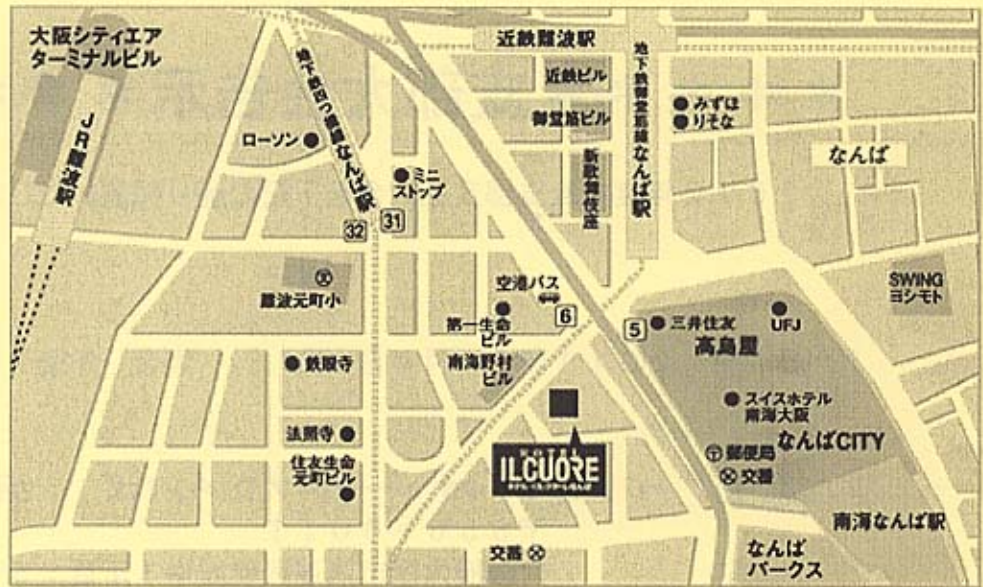

アクセスのご案内

Access

予約・空室検索は
こちらからどうぞ

- 地下鉄御堂筋線、四つ橋線「なんば駅」から南へ徒歩約2分
- 南海本線「なんば駅」から東へ徒歩約2分 ■ 近鉄本線「なんば駅」から南へ徒歩約5分

■ GoogleMapで地図を確認