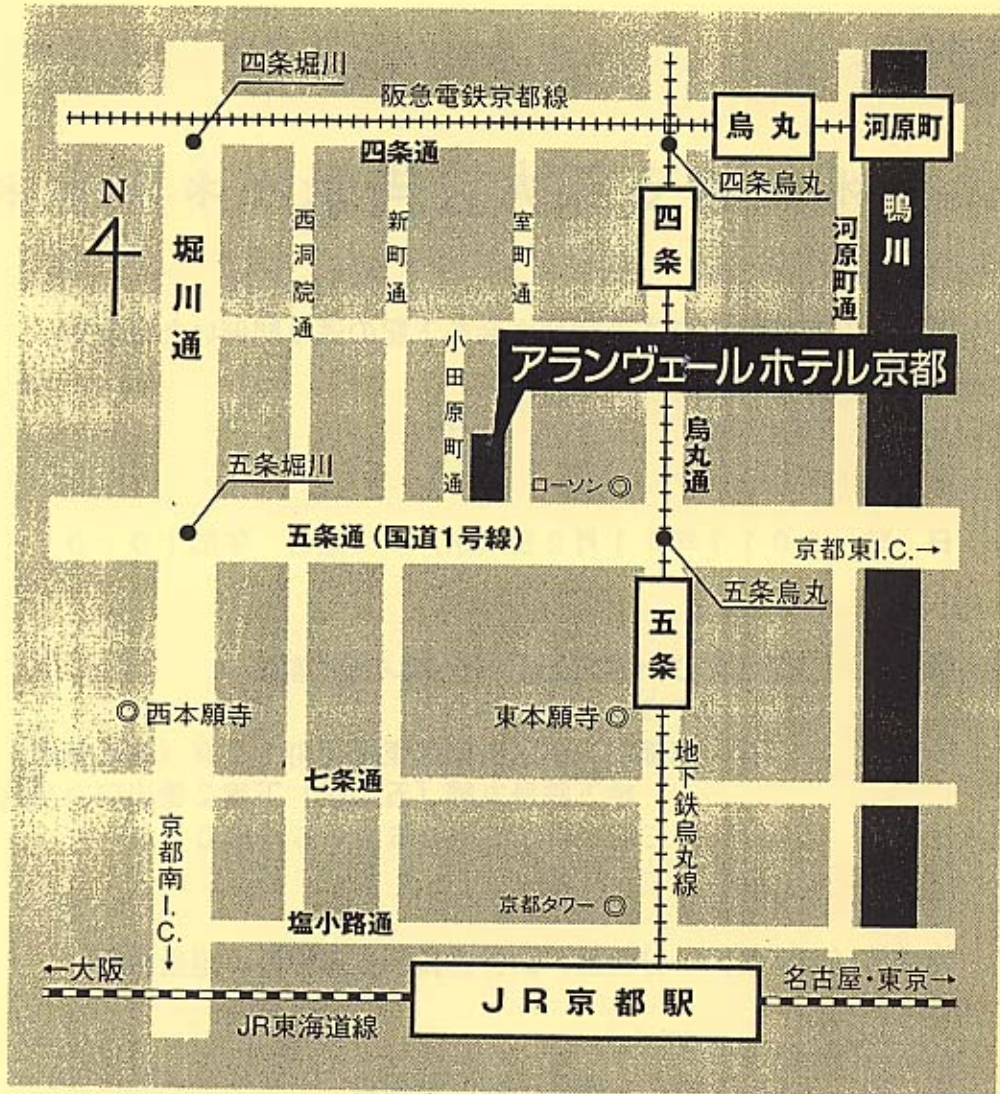

Location

交通のご案内

電車/train JR 京都駅より車5分
地下鉄烏丸線五条駅②出口より徒歩2分