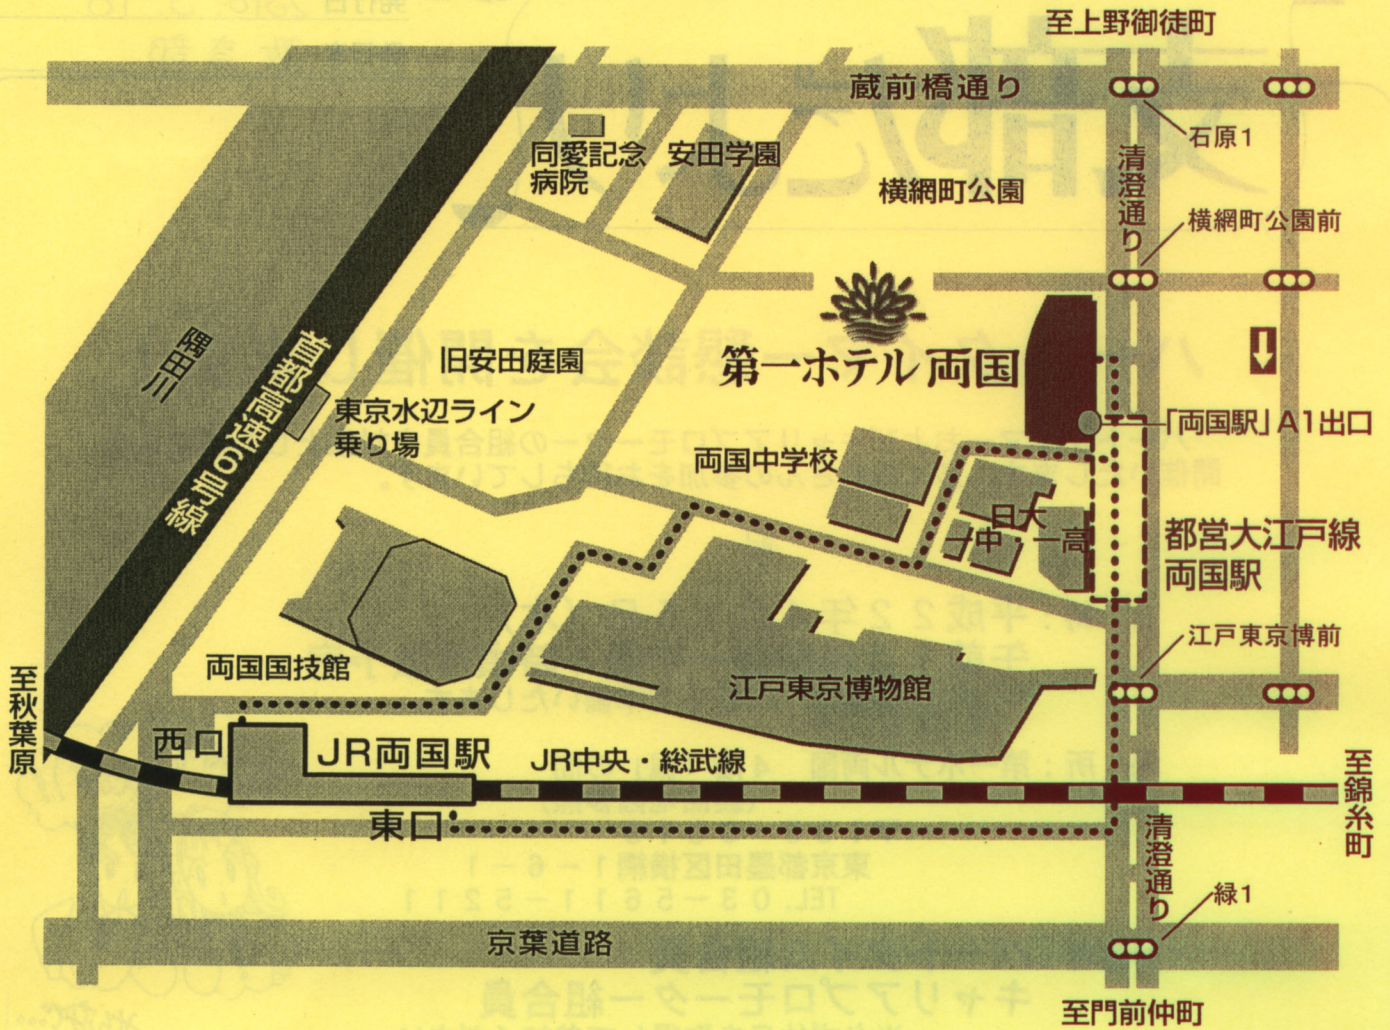

第一ホテル両国へのアクセス

- 電車：JR東京駅より秋葉原駅乗換で総武線両国駅東口より徒歩6分
都営地下鉄大江戸線両国駅（A1出口直結）
- 車：東京駅・上野駅・東京シティエアーターミナルより15分
駐車場：136台 / 30分¥250（ご宿泊のお客様24時間¥2,000）
- 住所：〒130-0015 東京都墨田区横網 1-6-1
TEL 03-5611-5211 FAX 03-5611-5212